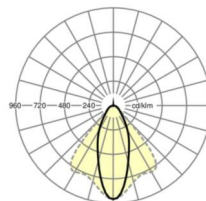

## Оптика

Оснастка	LED, цветопередача/оттенок света CRI ≥ 80 / 6500K
Допуск для координаты цветности (MacAdam)	3SDCM
Фотобиологическая безопасность (светильник)	RG1
Номинальный световой поток	7934lm
Срок службы LED	50000h L80/B10 (Tq 35°C)
светоотдача светильников	149lm/W
Угол излучения	40° (C0) / 85° (C90)
UGR поп./вдоль	19.7 / 21.4

## Механика

цвет корпуса	серебристый/ белый алюминий RAL 9006
размеры (LxWxH/DxH)	1531mm x 55mm x 37mm
вес (нетто)	1.9kg
Вид монтажа	сборка трековых систем, световая структура

## DEEP-LINK

<https://www.regiolux.de/ru/article/19420004175>

Ссылка	LED 8000lm 865
ηLB	100 %
Φ ↓/↑	99 % / 1 %
UGR поп./вдоль	19.7 / 21.4

размеры

L	1531 mm	Длина
B	55 mm	Ширина
H	37 mm	Высота