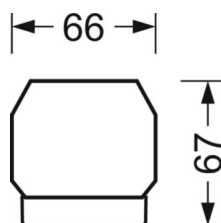

## Механика

цвет корпуса	серебристый/ белый алюминий RAL 9006
размеры (LxWxH/DxH)	1531mm x 55mm x 37mm
вес (нетто)	1.9kg
Вид монтажа	сборка трековых систем, световая структура

## DEEP-LINK

<https://www.regiolux.de/ru/article/19420004175>

Ссылка	LED 8000lm 865
ηLB	100 %
Φ ↓/↑	99 % / 1 %
UGR поп./вдоль	19.7 / 21.4

размеры

L	1531 mm	Длина
B	55 mm	Ширина
H	37 mm	Высота