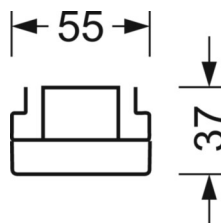

## Механика

цвет корпуса	серебристый/ белый алюминий RAL 9006
размеры (LxWxH/DxH)	1531mm x 55mm x 37mm
вес (нетто)	1.9kg
Вид монтажа	сборка трековых систем, световая структура

## DEEP-LINK

<https://www.regiolux.de/ru/article/19420004175>

Ссылка	LED 8000lm 865
ηLB	100 %
Φ ↓/↑	99 % / 1 %
UGR поп./вдоль	19.7 / 21.4

размеры

L	1531 mm	Длина
B	55 mm	Ширина
H	37 mm	Высота